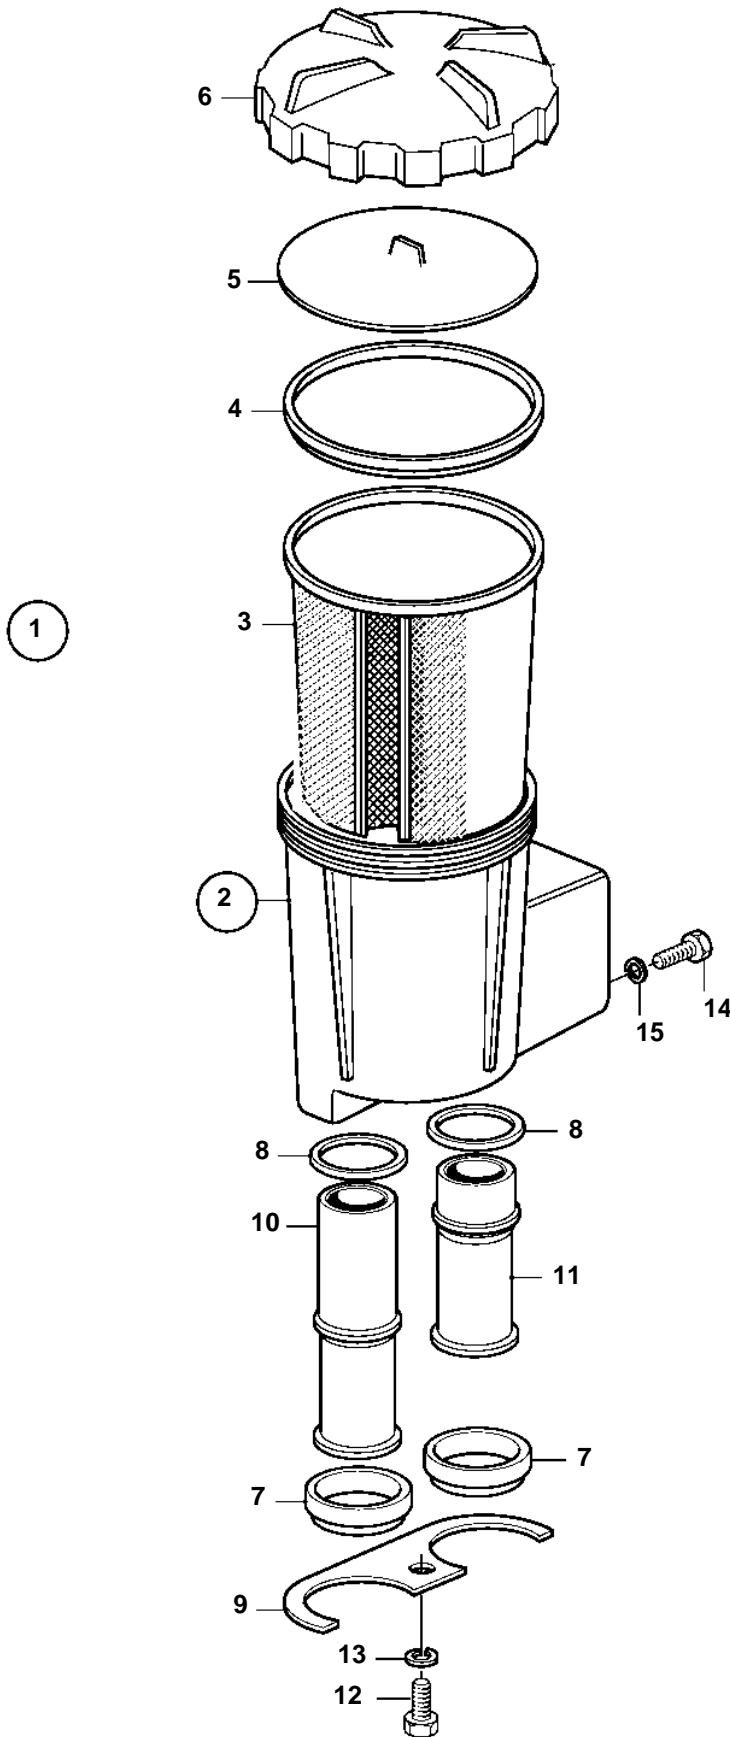

D2-75A

D2-75A

REF	PART NO.	QTY	DESCRIPTION	NOTES
1	3583838	1	Sea water filter	
2	842924	1	· Strainer	
3	842723	1	· · Strainer	
4	842724	1	· · Seal	
5	842982	1	· · Pressure plate	
6	842722	1	· · Cover	
7	847108	2	· Retainer	
8	858986	2	· Sealing ring	
9	860832	1	· Retainer	
10	861370	1	· Tube	Inlet.
11	840524	1	· Tube	Outlet.
12	955270	1	· Screw	
13	941906	1	· Spring washer	
14	965215	4	· Screw	(955296)
15	941907	4	· Spring washer	